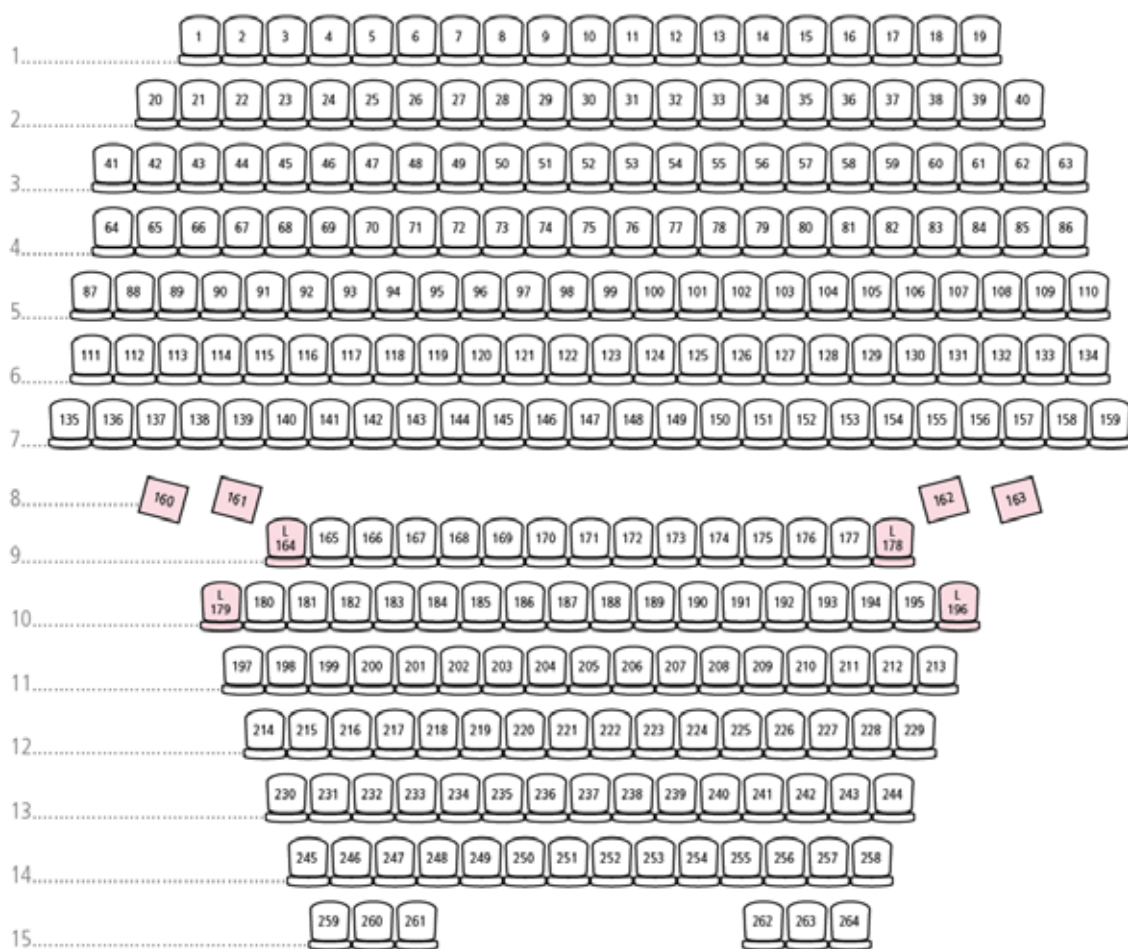

# Figarosalen

SCEN

VÄNSTER

HÖGER

ENTRÉ

 RAD 8 RULLSTOLAR  
MED PLATS FÖR LEDSAGARE INTILL

Teater